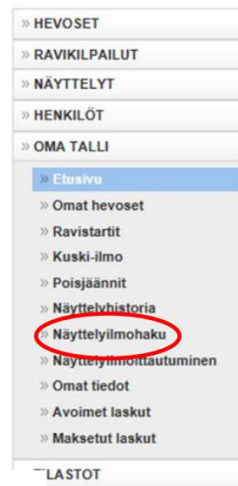

SUOMEN HIPPOS RY

RAVIURHEILU

JALOSTUS JA NÄYTTELYT

REKISTERÖINTI JA OMISTAMINEN

NUORISO

HIPPOS
SUOMEN HIPPOS RY

HEPPAJÄRJESTELMÄ

KIRJAUDU HEPPAAN

TUNNUSHAKEMUS
OHJUTTUUNIT & ERÄSANA

» HEVOSET

Tervetuloa Heppa-järjestelmään

Tunnushakemus

Tunnushakemus

HAKIJAN HENKILÖTIEDOT

Toivottu käyttäjätunnus	<input type="text"/>
Etunimi (*)	<input type="text"/>
Sukunimi (*)	<input type="text"/>
Syntymäaika	<input type="text"/>
Postiosoite (*)	<input type="text"/>
Postinumero (*)	<input type="text"/>
Postitoimipaikka (*)	<input type="text"/>
Kiinteä puhelin	<input type="text"/>
Matkapuhelin	<input type="text"/>
Sähköpostiosoite (*)	<input type="text"/>
Peruste tunnuksille (*)	<input type="text" value="Ei valittu"/>
Muu peruste	<input type="text"/>

Näyttelykalenteri

- Näyttelykalenterista löytyy koko vuoden näyttelyt
 - Näyttelyn tyyppi (tamma-, varsa- tai orinäyttely)
 - Ratsu- ja poninäyttelyissä arvosteltavat rodut
- Mikäli tämä kohta on tyhjä, voi näyttelyyn ilmoittaa kaikkia jalostusohjesäännön mukaisia rotuja
 - Jalostusarvosteltavien suomenhevosten arvosteltavat suunnat
- Muille kuin kalenterista löytyville suunnille ei ole mahdollista jalostusarvostella
- Varsat voidaan arvostella mille tahansa suunnalle
 - Viimeinen ilmoittautumispäivä, ilmoittautuneet ja tulokset

Näyttelyyn ilmoittautuminen

- Kirjaudu sisään Heppajärjestelmään omilla tunnuksillasi oikeasta yläreunasta.
- Hae haluttu näyttely
 - Oma tallin alla olevasta Näyttelyilmohausta tai
 - Näyttelyt- kohdasta Näyttelykalenterista
 - Välilehdillä eriteltynä näyttelyt rodun mukaan