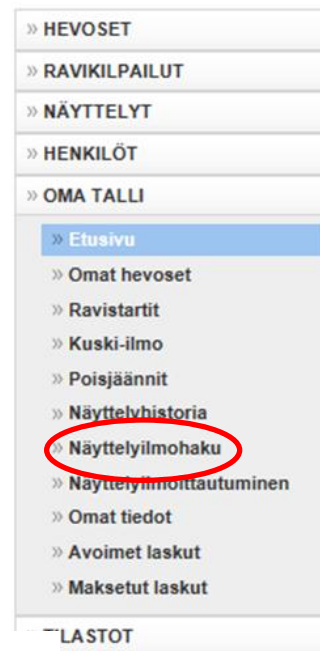

Tunnushakemus

Tunnushakemus

HAKIJAN HENKILÖTIEDOT

Toivottu käyttäjätunnus	<input type="text"/>
Etunimi (*)	<input type="text"/>
Sukunimi (*)	<input type="text"/>
Syntymäaika	<input type="text"/>
Postiosoite (*)	<input type="text"/>
Postinumero (*)	<input type="text"/>
Postitoimipaikka (*)	<input type="text"/>
Kiinteä puhelin	<input type="text"/>
Matkapuhelin	<input type="text"/>
Sähköpostiosoite (*)	<input type="text"/>
Peruste tunnuksille (*)	<input type="text" value="Ei valittu"/>
Muu peruste	<input type="text"/>

Näyttelykalenteri

- Näyttelykalenterista löytyy koko vuoden näyttelyt
 - Näyttelyn tyyppi (tamma-, varsa- tai orinäyttely)
 - Ratsu- ja poninäyttelyissä arvosteltavat rodut
 - Mikäli tämä kohta on tyhjä, voi näyttelyyn ilmoittaa kaikkia jalostusohjesäännön mukaisia rotuja
 - Kantakirjattavien suomenhevosten arvosteltavat suunnat
 - Muille kuin kalenterista löytyville suunnille ei ole mahdollista kantakirjata
 - Varsat voidaan arvostella mille tahansa suunnalle
 - Viimeinen ilmoittautumispäivä, ilmoittautuneet ja tulokset

Näyttelyyn ilmoittautuminen

- Kirjaudu sisään Heppajärjestelmään omilla tunnuksillasi oikeasta yläreunasta.

- Hae haluttu näyttely
 - Oma tallin alla olevasta Näyttelyilmohausta tai
 - Näyttelyt- kohdasta Näyttelykalenterista
 - Välilehdillä eriteltynä näyttelyt rodun mukaan

Näyttelykalenteri

Näyttelykalenteri

Ratsuhevosek ja ponit

Suomenhevosek ja lämminverisek

Muut tilaisuudet

Näyttelyyn ilmoittautuminen

- Klikkaa näyttelyyn perässä olevaa Ilmoittaudu-linkkiä
 - Ilmoittautuminen ei onnistu viimeisen ilmoittautumispäivän jälkeen.